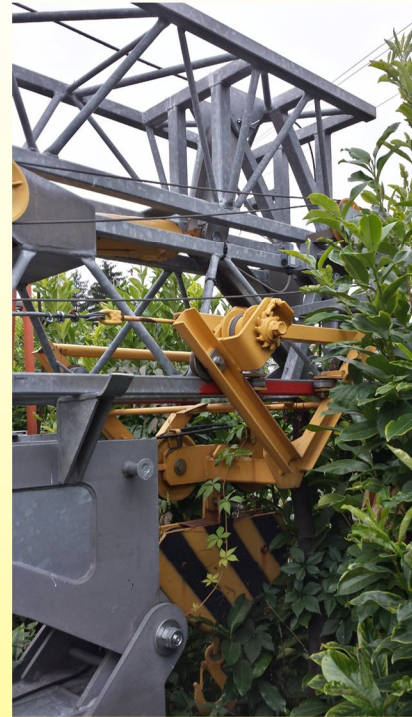

Fm 726 RBI

Year
Anno : 2006

TRE R

Sede legale:
Via marosticana, 210 - 36031 Dueville (VI)
Tel.0444 659464 - Fax 0444 750360
Email: info@trersrl.it