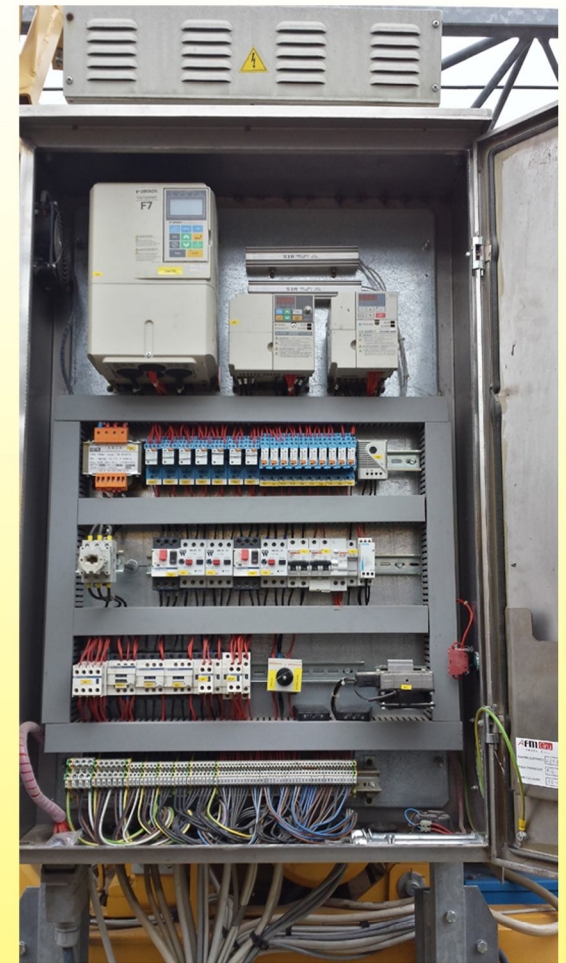

Fm 726 RBI

Year Anno : 2006

TRE RRR

Sede legale:
Via marosticana, 210 - 36031 Dueville (VI)
Tel.0444 659464 - Fax 0444 750360
Email: info@trersrl.it